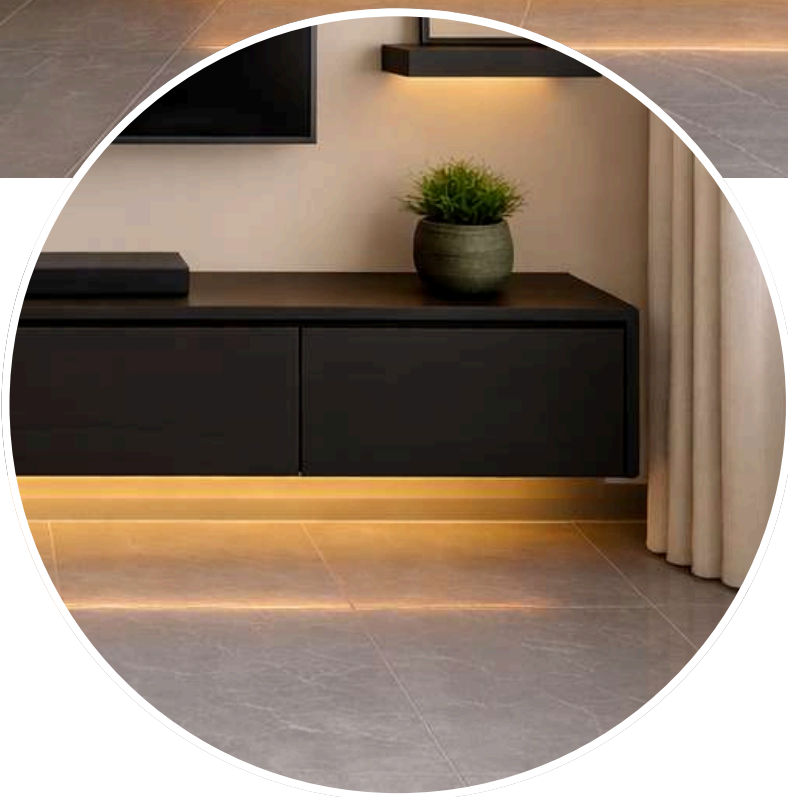

Materiales:
Melamina 15 MM
Tono Negro