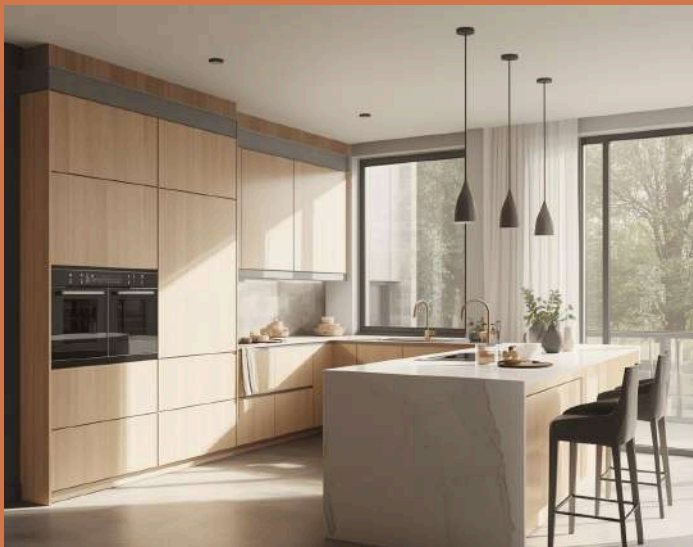

Materiales:
Melamina 15 MM
Tono Capuchino

Materiales:
Melamina 15 MM
Tono Blanco
Absoluto con Roble
blanco

COCINA EN "U"

Diseñada para maximizar el espacio y la funcionalidad, la cocina en U rodea al usuario por tres frentes, creando un entorno práctico, cómodo y altamente eficiente. Su distribución permite una circulación fluida entre las áreas de preparación, cocción y lavado, ofreciendo amplias superficies de trabajo y mayor capacidad de almacenamiento. Ideal para quienes buscan orden, amplitud y un diseño que combine estética y rendimiento en cada detalle.