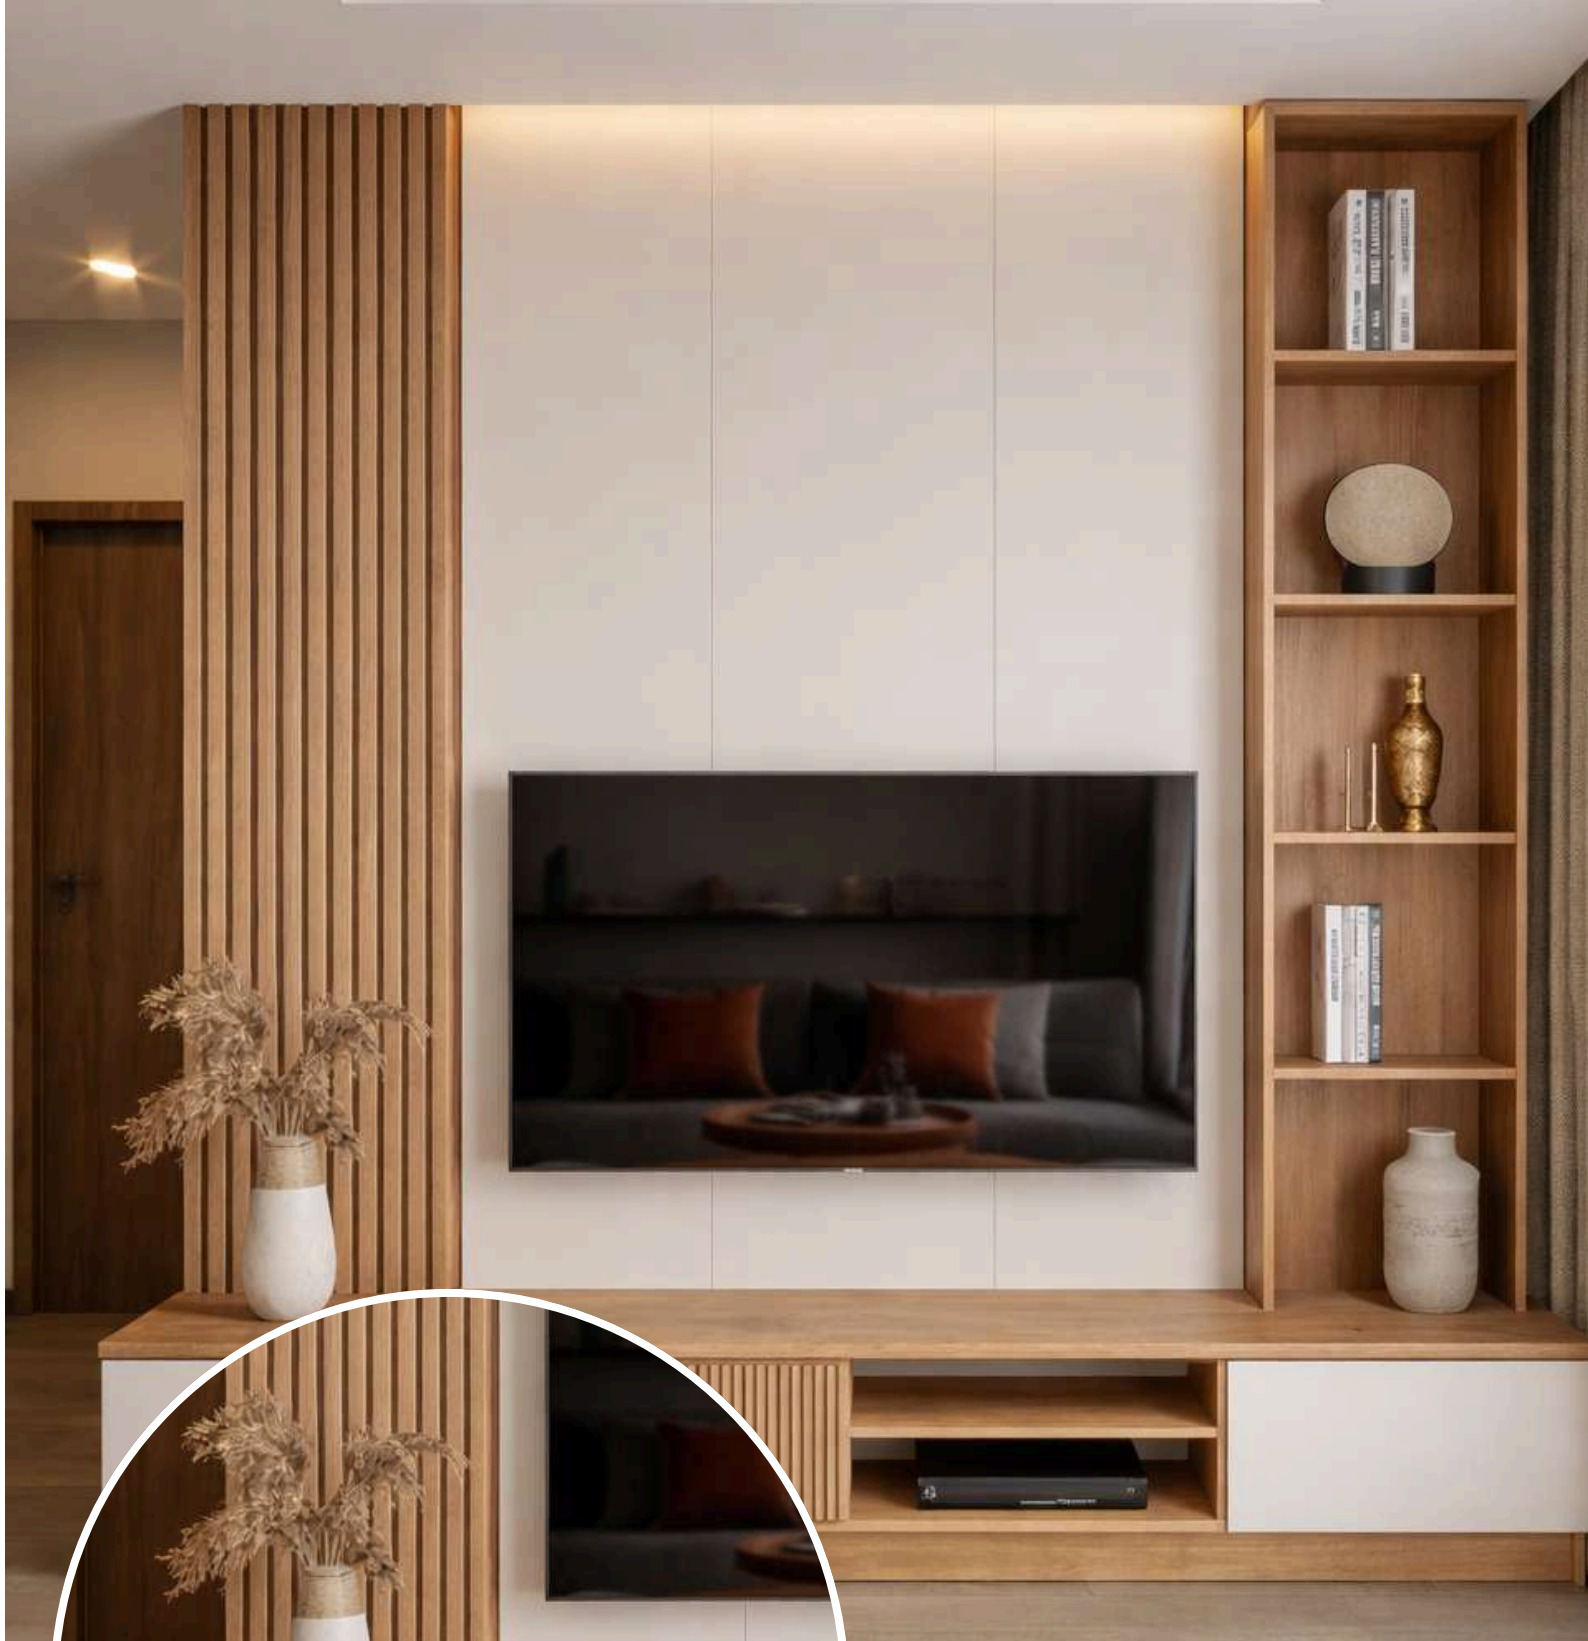

Materiales:
Melamina 15 MM
Tono Blanco con
Pavoreta