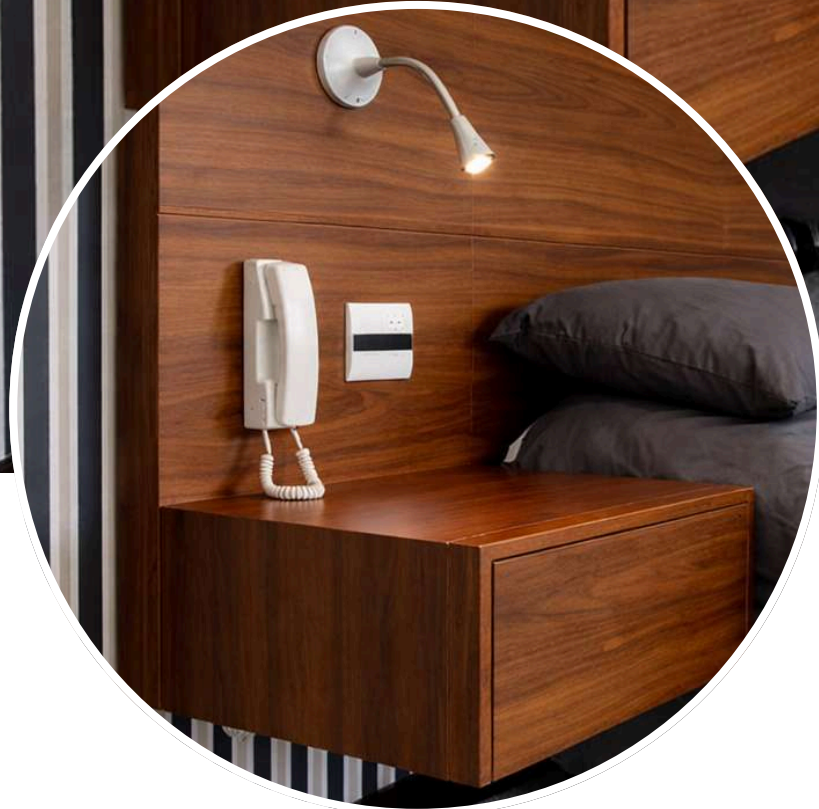

Materiales:
Melamina 15 MM
Tono Cedro