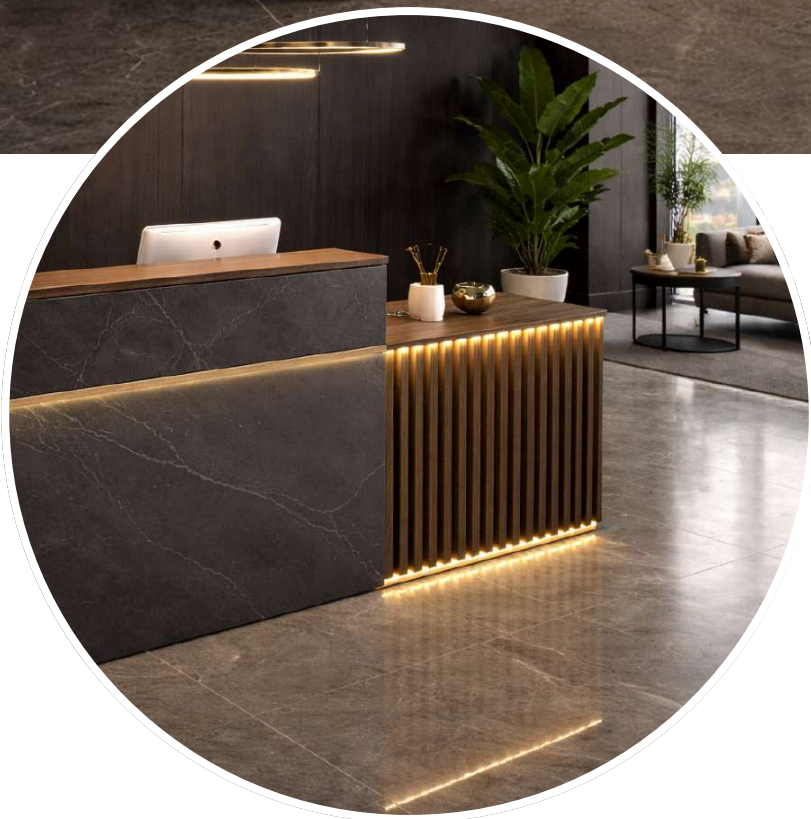

Materiales:
Melamina 15 MM
Tono Marquita