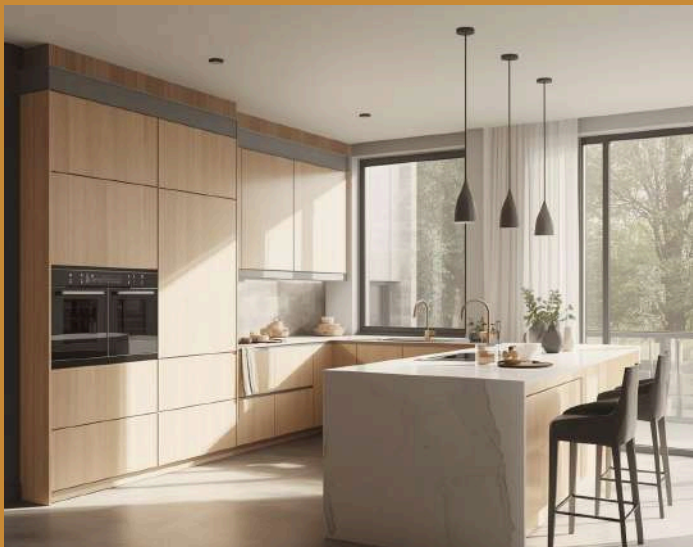

COCINA COMPACTA

Las cocinas compactas están diseñadas para espacios reducidos, como apartamentos y estudios.

Los armarios de estas cocinas tienen dimensiones optimizadas para aprovechar al máximo cada rincón, sin obstruir el paso ni comprometer la funcionalidad del ambiente